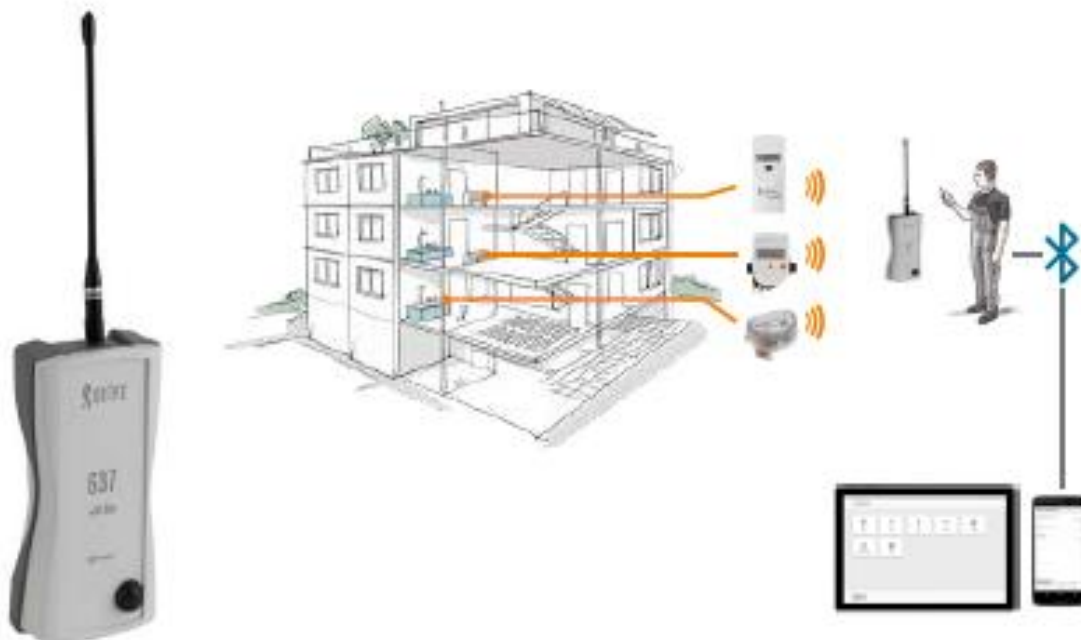

Supercom 637 Rádió Modem

Alkalmazás

A Supercom 637 rádiómodem egy wM-Bus rádióvevő (868 MHz), amely a wM-Bus és OMS rádióberendezések távoli olvasására szolgál. A Bluetooth interfésznek köszönhetően könnyen kapcsolódhat a következőkhöz:

- Android vagy Windows táblagép
- Android okostelefon
- Windows laptop E

Egy hozzáértő személy, Supercom 637 rádiómodemmel és például egy táblagéppel könnyen leolvashatja a wM-Bus és OMS rádióberendezéseket anélkül, hogy be kellene lépnie a lakásokba. Az ingatlanhoz való hozzáférés lehetővé teszi számára, hogy az eszközöket évente többször ki tudja olvasni. A Supercom 637 rádiómodem és az intuitív felülettel ellátott Supercom szoftver eszközökkel együtt az adatfeldolgozás egyszerű és gyors. Ezek könnyen integrálhatók a számlázási rendszerbe.

Funkciók

- A Sontex wM-Bus és OMS rádióberendezések (868 MHz) távoli leolvasása.
- Harmadik felek wM-Bus és OMS rádióberendezéseinek távoli leolvasása (868 MHz).

Jellemzők

- 868 MHz-es vevő.
- 2. osztályú Bluetooth interfész (10 m).
- A 2014/53 / EU (RED) szerint.
- Külső antenna, amely javítja az átvitel / vétel teljesítményét.
- Kompakt kialakítás a jobb tapadás érdekében.
- Robusztus és ütésálló ipari ház.
- Könnyen kezelhető az integrált övcsipesznek köszönhetően.
- IP 64 védelem.
- Tölthető a mellékelt töltőn keresztül.

Műszaki adatok

Üzemi hőmérséklet:	5 - 55 ° C
Tárolási hőmérséklet:	-20 - 45 ° C (száraz környezet)
Tápegység:	3,7 VDC (lítium-ion akkumulátorok)
Töltő:	110-230 VAC bemenet / 5 VDC kimenet
Ház méretei:	80 x 160 x 45 mm
Antenna mérete:	180 mm
Súly:	0,300 kg
Védelem:	IP 64